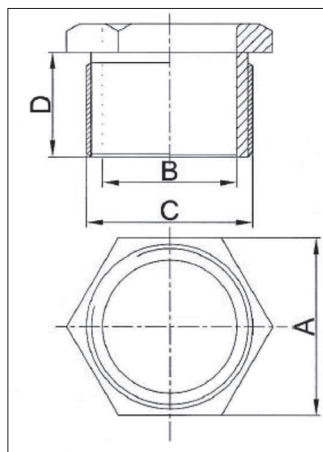

## NORSLO

+ Conforms to BS EN 61386-21

**Female Bushes**

Size	A	B	C	D
	Dia.	Hole	Length	Thread
16mm	17.50	12.00	6.60	M16 X 1.5
20mm	21.50	16.00	7.50	M20 X 1.5
25mm	27.00	21.00	8.00	M25 X 1.5
32mm	34.20	27.00	9.00	M32 X 1.5
1.5"	40.50	33.00	9.80	1.5" BSC
2"	53.60	44.70	11.50	2" BSC

**Male Long Bushes**

Size	A	B	C	D
	HEX.A/F	Hole	Thread	Thread Length
16mm	17.00	12.50	M16 X 1.5	14.50
20mm	20.50	16.50	M20 X 1.5	15.00
25mm	25.50	21.50	M25 X 1.5	19.00
32mm	35.50	28.00	M32 X 1.5	17.00
1.5"	39.00	33.80	1.5" BSC	19.00
2"	51.50	46.00	2" BSC	21.00

	16FBB	20FBB	25FBB	32FBB	4FBB	5FBB
<b>Description</b>	Female Brass Bushes					
<b>Thread Ø</b>	Ø16mm	Ø20mm	Ø25mm	Ø32mm	Ø1.5"	Ø2"
<b>Pack Qty</b>	100				50	25
<b>Barcode</b>	5012739 612442	5012739 609510	5012739 609954	5012739 610226	5012739 610318	5012739 610363
<b>Weight</b>	410g	470g	780g	1150g	1600g	3200g
<b>Material</b>	Brass					
<b>Guarantee</b>	1 Year					
<b>Conforms To</b>	BS EN 61386-21					

# NORSLO

+ Conforms to BS EN 61386-21

Size	A	B	C	D
	HEX.A/F	Hole	Thread	Thread Length
16mm	<b>17.00</b>	<b>12.50</b>	<b>M16 X 1.5</b>	<b>10.00</b>
20mm	<b>20.50</b>	<b>16.50</b>	<b>M20 X 1.5</b>	<b>10.00</b>
25mm	<b>25.50</b>	<b>21.50</b>	<b>M25 X 1.5</b>	<b>10.50</b>
32mm	<b>35.50</b>	<b>28.00</b>	<b>M32 X 1.5</b>	<b>11.00</b>
1.5"	<b>39.00</b>	<b>33.80</b>	<b>1.5" BSC</b>	<b>12.70</b>
2"	<b>51.50</b>	<b>46.00</b>	<b>2" BSC</b>	<b>14.60</b>