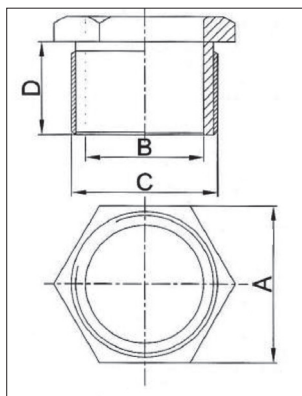

## NORSLO

+ Conforms to BS EN 61386-21

**Female Bushes**

Size	A	B	C	D
	Dia.	Hole	Length	Thread
16mm	17.50	12.00	6.60	M16 X 1.5
20mm	21.50	16.00	7.50	M20 X 1.5
25mm	27.00	21.00	8.00	M25 X 1.5
32mm	34.20	27.00	9.00	M32 X 1.5
1.5"	40.50	33.00	9.80	1.5" BSC
2"	53.60	44.70	11.50	2" BSC

**Male Long Bushes**

Size	A	B	C	D
	HEX.A/F	Hole	Thread	Thread Length
16mm	17.00	12.50	M16 X 1.5	14.50
20mm	20.50	16.50	M20 X 1.5	15.00
25mm	25.50	21.50	M25 X 1.5	19.00
32mm	35.50	28.00	M32 X 1.5	17.00
1.5"	39.00	33.80	1.5" BSC	19.00
2"	51.50	46.00	2" BSC	21.00

	16FBB	20FBB	25FBB	32FBB	4FBB	5FBB
<b>Description</b>	Female Brass Bushes					
<b>Thread Ø</b>	Ø16mm	Ø20mm	Ø25mm	Ø32mm	Ø1.5"	Ø2"
<b>Pack Qty</b>	100				50	25
<b>Barcode</b>	5012739 612442	5012739 609510	5012739 609954	5012739 610226	5012739 610318	5012739 610363
<b>Weight</b>	410g	470g	780g	1150g	1600g	3200g
<b>Material</b>	Brass					
<b>Guarantee</b>	1 Year					
<b>Conforms To</b>	BS EN 61386-21					

# NORSLO

+ Conforms to BS EN 61386-21

Size	A	B	C	D
	HEX.A/F	Hole	Thread	Thread Length
16mm	<b>17.00</b>	<b>12.50</b>	<b>M16 X 1.5</b>	<b>10.00</b>
20mm	<b>20.50</b>	<b>16.50</b>	<b>M20 X 1.5</b>	<b>10.00</b>
25mm	<b>25.50</b>	<b>21.50</b>	<b>M25 X 1.5</b>	<b>10.50</b>
32mm	<b>35.50</b>	<b>28.00</b>	<b>M32 X 1.5</b>	<b>11.00</b>
1.5"	<b>39.00</b>	<b>33.80</b>	<b>1.5" BSC</b>	<b>12.70</b>
2"	<b>51.50</b>	<b>46.00</b>	<b>2" BSC</b>	<b>14.60</b>