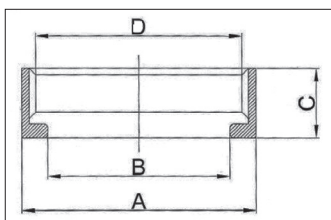

## NORSLO

+ Conforms to BS EN 61386-21

**Female Bushes**

Size	A	B	C	D
	Dia.	Hole	Length	Thread
16mm	17.50	12.00	6.60	M16 X 1.5
20mm	21.50	16.00	7.50	M20 X 1.5
25mm	27.00	21.00	8.00	M25 X 1.5
32mm	34.20	27.00	9.00	M32 X 1.5
1.5"	40.50	33.00	9.80	1.5" BSC
2"	53.60	44.70	11.50	2" BSC

**Male Long Bushes**

Size	A	B	C	D
	HEX.A/F	Hole	Thread	Thread Length
16mm	17.00	12.50	M16 X 1.5	14.50
20mm	20.50	16.50	M20 X 1.5	15.00
25mm	25.50	21.50	M25 X 1.5	19.00
32mm	35.50	28.00	M32 X 1.5	17.00
1.5"	39.00	33.80	1.5" BSC	19.00
2"	51.50	46.00	2" BSC	21.00

	16FBB	20FBB	25FBB	32FBB	4FBB	5FBB
<b>Description</b>	Female Brass Bushes					
<b>Thread Ø</b>	Ø16mm	Ø20mm	Ø25mm	Ø32mm	Ø1.5"	Ø2"
<b>Pack Qty</b>	100				50	25
<b>Barcode</b>	5012739 612442	5012739 609510	5012739 609954	5012739 610226	5012739 610318	5012739 610363
<b>Weight</b>	410g	470g	780g	1150g	1600g	3200g
<b>Material</b>	Brass					
<b>Guarantee</b>	1 Year					
<b>Conforms To</b>	BS EN 61386-21					

# NORSLO

+ Conforms to BS EN 61386-21

Size	A	B	C	D
	HEX.A/F	Hole	Thread	Thread Length
16mm	<b>17.00</b>	<b>12.50</b>	<b>M16 X 1.5</b>	<b>10.00</b>
20mm	<b>20.50</b>	<b>16.50</b>	<b>M20 X 1.5</b>	<b>10.00</b>
25mm	<b>25.50</b>	<b>21.50</b>	<b>M25 X 1.5</b>	<b>10.50</b>
32mm	<b>35.50</b>	<b>28.00</b>	<b>M32 X 1.5</b>	<b>11.00</b>
1.5"	<b>39.00</b>	<b>33.80</b>	<b>1.5" BSC</b>	<b>12.70</b>
2"	<b>51.50</b>	<b>46.00</b>	<b>2" BSC</b>	<b>14.60</b>