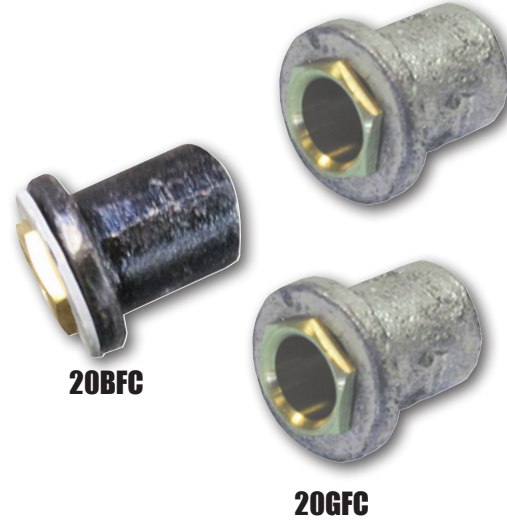

## - Flanged Couplers

# NORSLO

+ Conforms to BS EN 61386-21

	20BFC	20GFC	25GFC
<b>Description</b>	Flanged Couplers - Malleable	Flanged Couplers - Malleable	Flanged Couplers - Malleable
<b>Pack Quantity</b>	50	50	25
<b>Barcode</b>	5012739609367	5012739609589	5012739610004
<b>Weight</b>	76g	72g	95g
<b>Material</b>	Black Enamel Malleable Iron	Hot Dip Malleable Iron	Hot Dip Malleable Iron
<b>Thread Ø</b>	Ø20mm	Ø20mm	Ø25mm
<b>Conforms To</b>	BS EN 61386-21	BS EN 61386-21	BS EN 61386-21

	20GFCs	25GFCs
<b>Description</b>	Flanged Couplers	Flanged Couplers
<b>Pack Quantity</b>	25	25
<b>Barcode</b>	5012739612909	5012739613425
<b>Weight</b>	76g	93g
<b>Material</b>	Galvanised Steel	Galvanised Steel
<b>Thread Ø</b>	Ø20mm	Ø25mm
<b>Conforms To</b>	BS EN 61386-21	BS EN 61386-21

	20BC	25BC	32BC	4BC	5BC	20GC	25GC	32GC	4GC	5GC
<b>Description</b>	Plain Couplers									
<b>Thread Ø</b>	Ø20mm	Ø20mm	Ø32mm	Ø1.5"	Ø2"	Ø20mm	Ø25mm	Ø32mm	Ø1.5"	Ø2"
<b>Pack Qty</b>	100	50	40	30	10	100	50	40	30	10
<b>Barcode</b>	5012739 609329	5012739 609787	5012739 610196	5012739 610301	5012739 610356	5012739 609541	5012739 609961	5012739 610233	5012739 610325	5012739 610370
<b>Weight</b>	22.5g	40g	55g	81g	132g	22.5g	40g	55g	81g	132g
<b>Material</b>	Black Enamel					Galvanised Steel				
<b>Guarantee</b>	1 Year									
<b>Conforms To</b>	BS EN 61386-21									